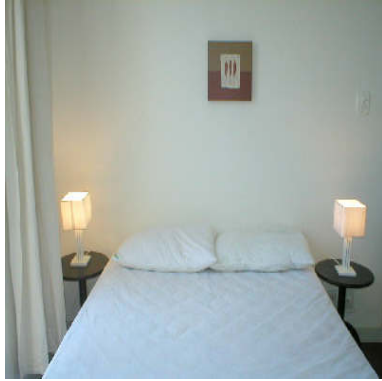

All information furnished regarding property for sale, rental or financing is from sources deemed reliable, but no warranty or representation is made as to the accuracy thereof and same is submitted subject to errors, omissions, change of price, rental or other conditions, prior sale, lease or financing or withdrawal without notice. All dimensions are approximate. For exact dimensions, you must hire your own architect or engineer.

Calle Valencia 284 , 1° 1° B
08007 - Barcelona - Spain
T: +34 93 4673171
email: bcn@eosliving.com
www.eosliving.com

Av Atlantica 4240, SS101
22070-002 - Copacabana
Rio de Janeiro - Brazil
T: +5521 32155101
email: brasil@eosliving.com