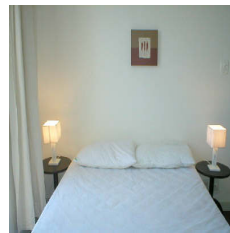

## Departamento reformado , encantador y moderno en Ipanema para alquiler

Buenísimo departamento muy bien reformado y moderno ubicado en posto 8 de Ipanema, la playa esta a 2 minutos de buena caminata. Este departamento tiene 2 habitaciones , 1 de ellas suite, buen baño, cocina estilo americana, area de servicios y balcón. El salón tiene piso frío hecho en porcelanato de color clara, a fuera tenemos de todo que necesitamos y dentro del departamento es muy calmo, portero 24 hrs.

### Actividades Próximas :

\* Shopping \* Restaurant \* Playas \* Bicicletas \* Gimnasio \* Cines \* Clubes Nocturnos \* Deportes Aventura

Precio : 2200 R\$

Situación : Rio de Janeiro  
Referencia : EOS023  
Numero de Habitaciones : 2  
Numero de Baños : 2  
Surface : 80